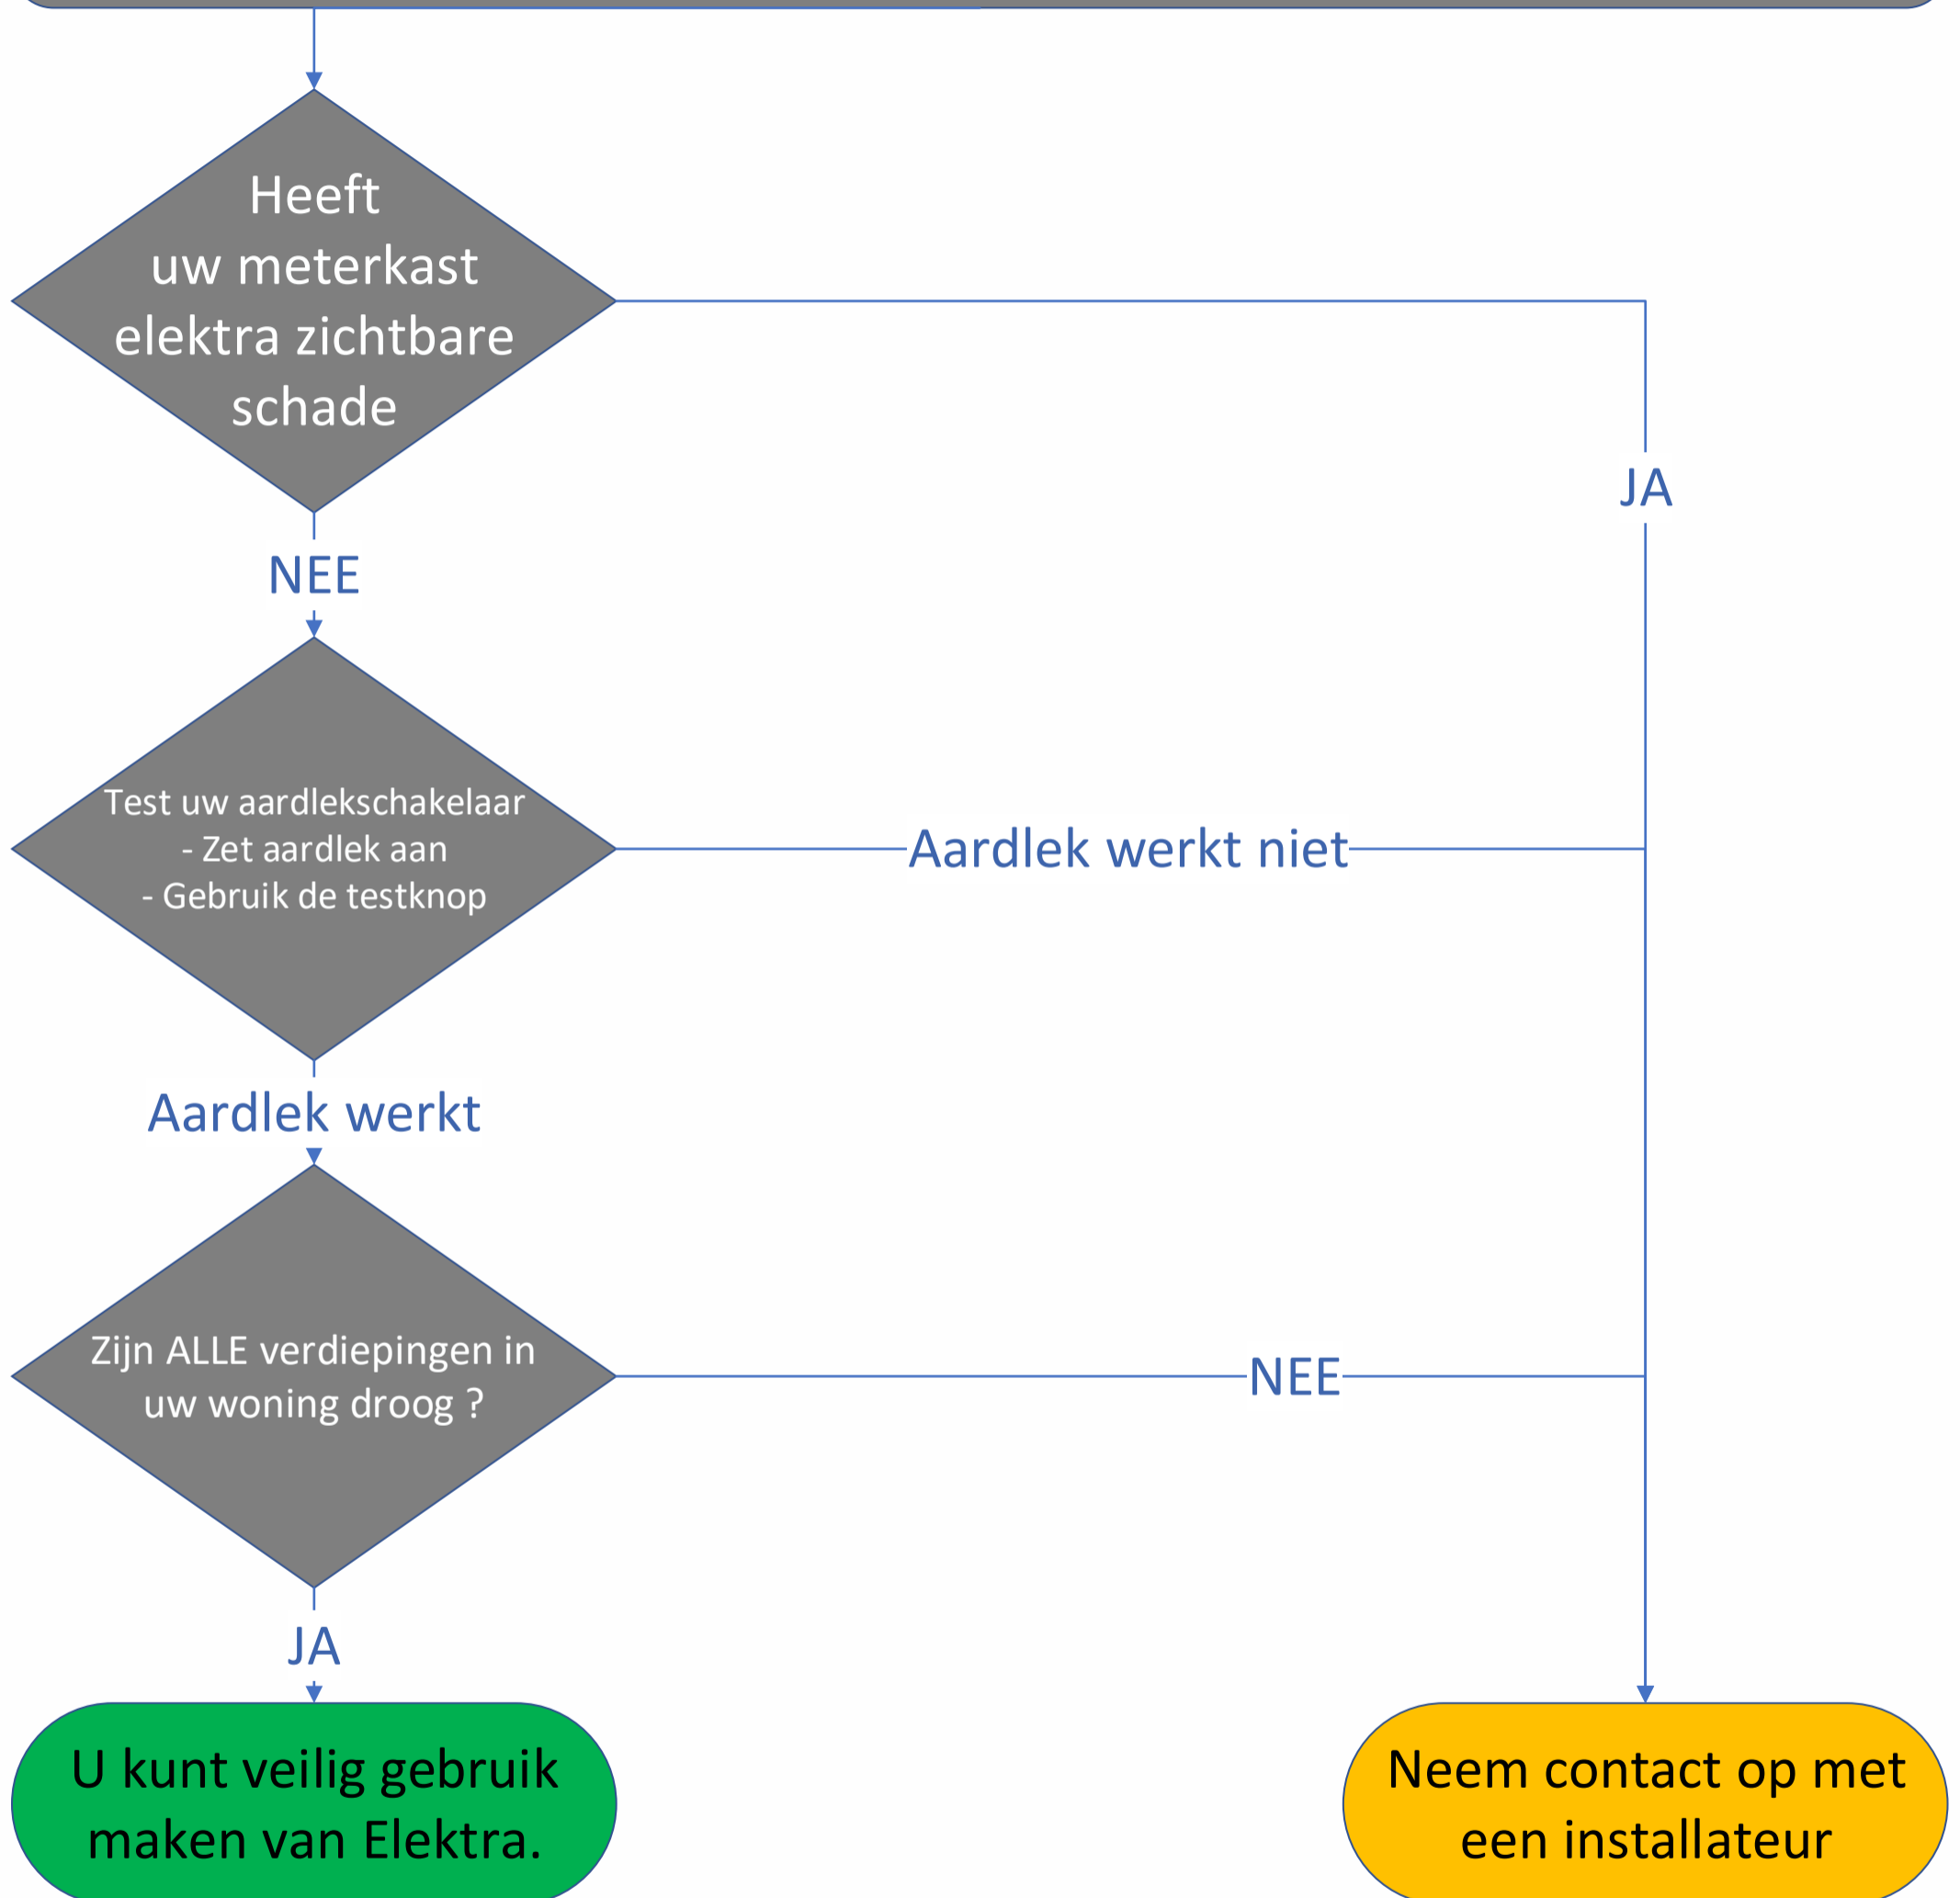

# Controle elektra betreden woning

LET OP: Betreedt uw pand niet als u gas ruikt, bel **112**

Als u uw woning/pand betreedt:

Heeft u problemen of twijfels ? Bel dan Enexis **0800-9009**