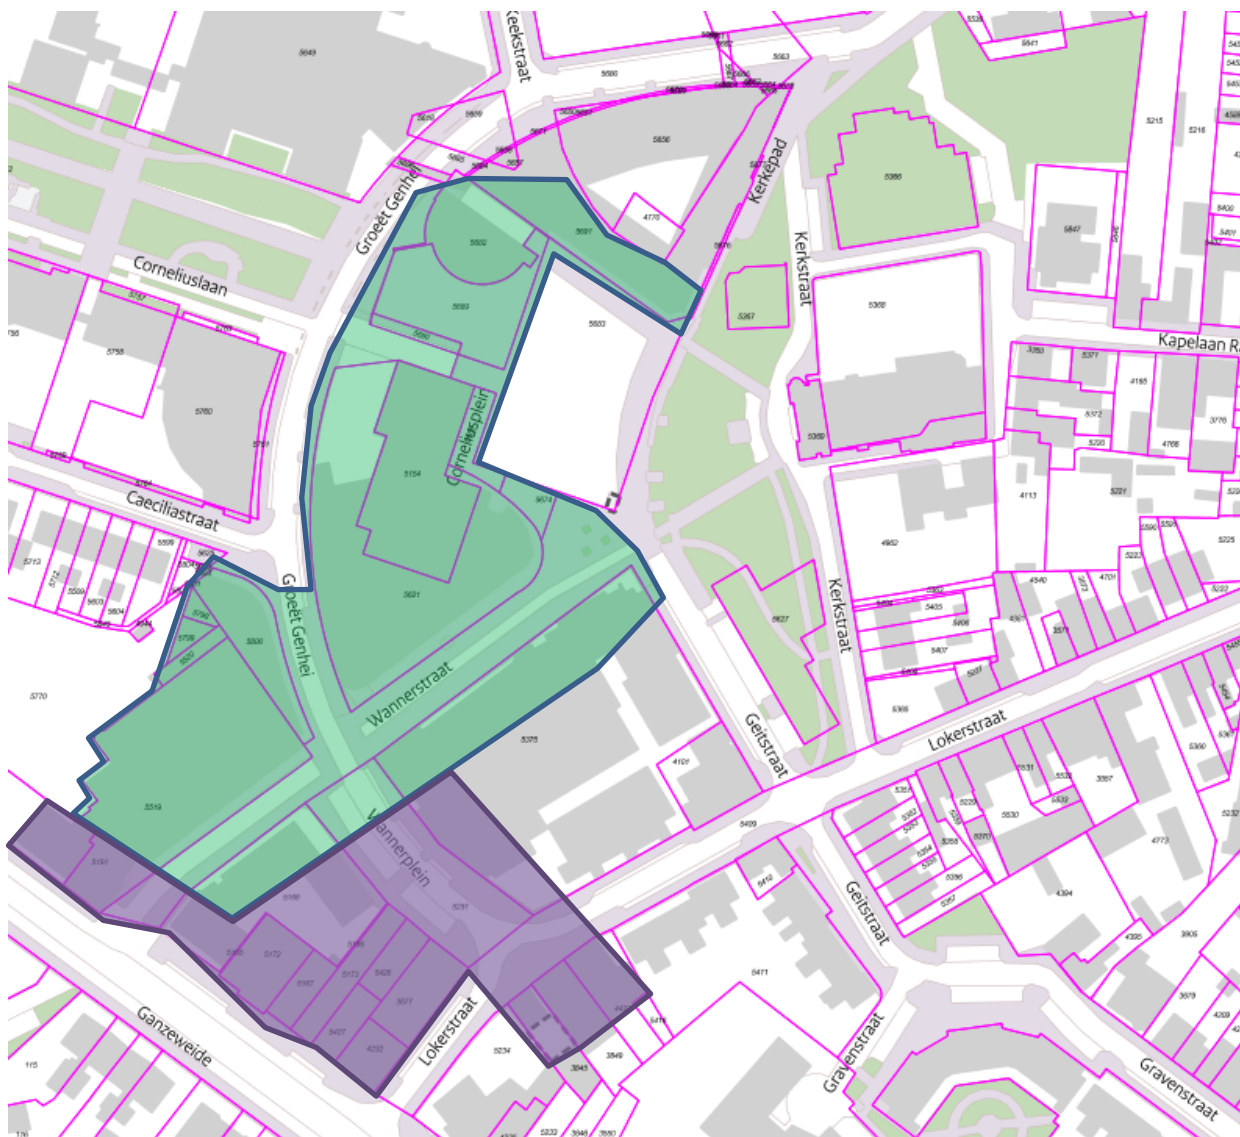

Bijlage 1

Deelgebied Heerlerheide

Legenda:	
	Detailhandel en horeca categorieën 1 of 2
	Dienstverlening en Horeca

Toelichting:

De kaart voor Heerlerheide Centrum is gebaseerd op het kaartmateriaal voor de Intergemeentelijke Structuurvisie Ruimtelijke Economie Zuid Limburg.

Daarbij is een differentiatie aangebracht met gebieden waar we detailhandel en (dag)horeca wensen en gebieden waar een mix van horeca en dienstverlening mogelijk moet zijn.